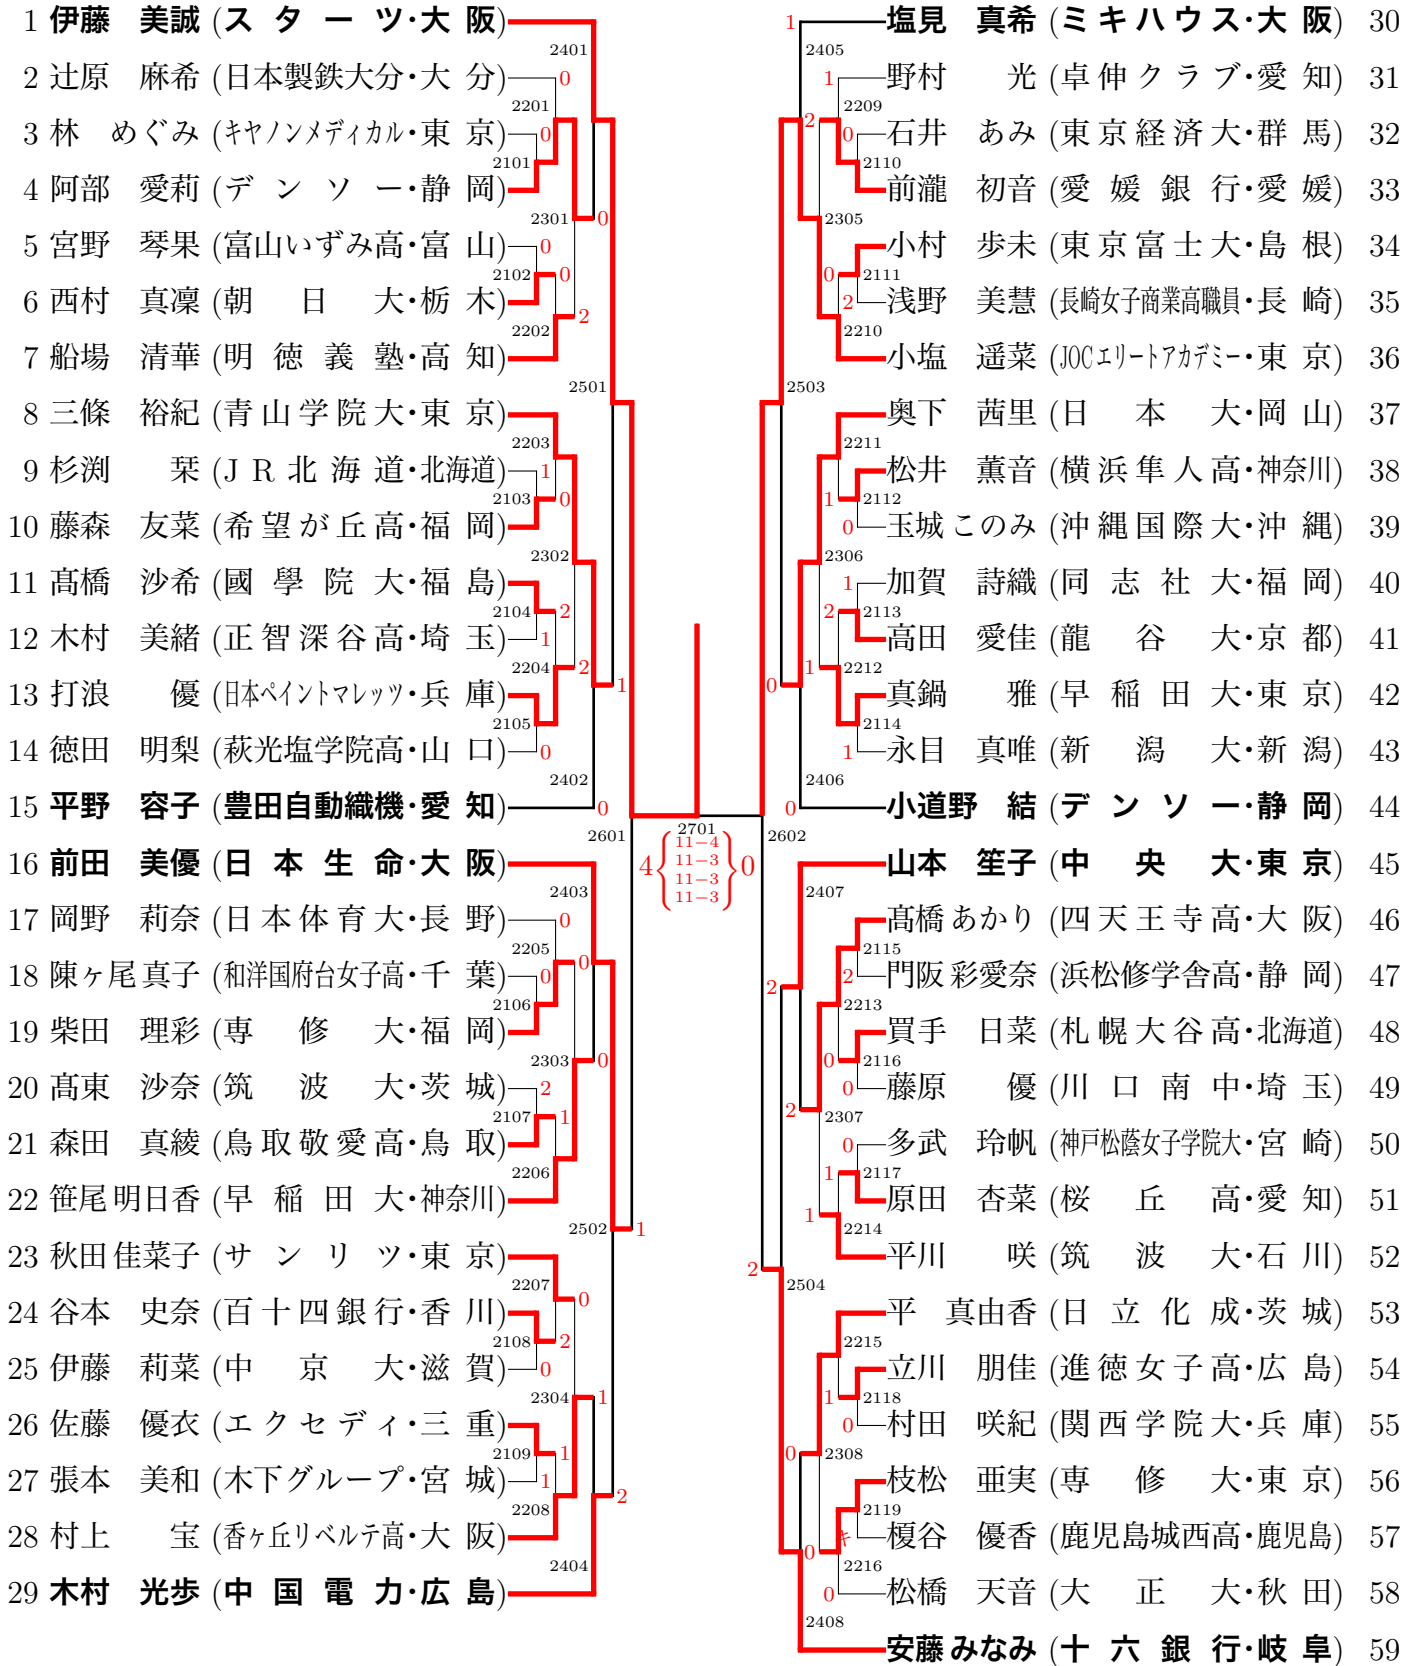

女子シングルス (その1)

準決勝・決勝

2020年1月20日7時0分現在

女子シングルス (その2)