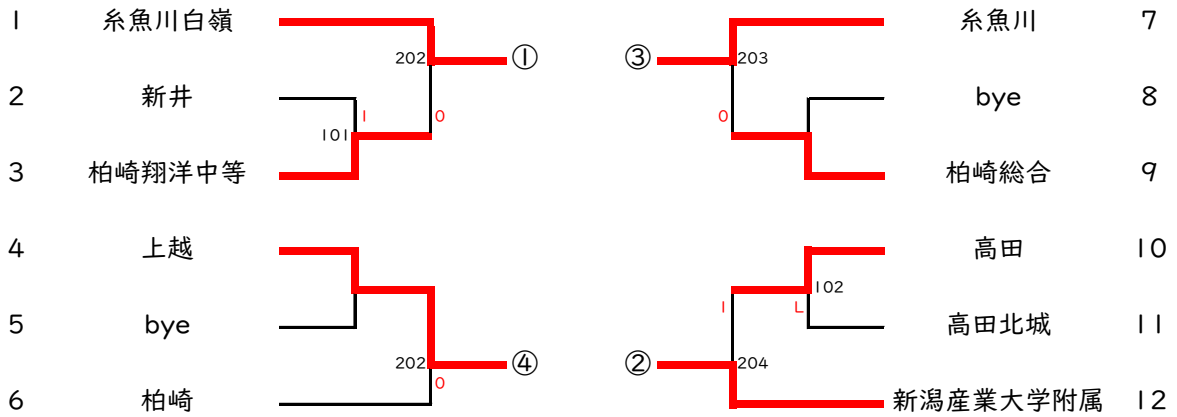

女子学校対抗

予選トーナメント

決勝リーグ

上位リーグ	系魚川白嶺	新潟産業大学附属	系魚川	上越	勝/敗	試合得点	順位
① 201勝 系魚川白嶺	★	3-2 ○	3-1 ○	3-1 ○	3/0	6	1
② 204勝 新潟産業大学附属	2-3 ×	★	3-1 ○	3-0 ○	2/1	5	2
③ 203勝 系魚川	1-3 ×	1-3 ×	★	1-3 ×	0/3	3	4
④ 202勝 上越	1-3 ×	0-3 ×	3-1 ○	★	1/2	4	3

下位リーグ	柏崎翔洋中等	高田	柏崎総合	柏崎	勝/敗	試合得点 マッチ率	リーグ	総合順位
⑤ 201敗 柏崎翔洋中等	★	3-2 ○	2-3 ×	3-1 ○	2/1	5 5/4	1	5
⑥ 204敗 高田	2-3 ×	★	1-3 ×	0-3 ×	0/3	3	4	8
⑦ 203敗 柏崎総合	3-2 ○	3-1 ○	★	2-3 ×	2/1	5 5/5	2	6
⑧ 202敗 柏崎	1-3 ×	3-0 ○	3-2 ○	★	2/1	5 4/5	3	7

上位の記録

県選抜出場は、7校

順位	学校	
1位	系魚川白嶺	
2位	新潟産業大学附属	
3位	上越	
4位	系魚川	3位として表彰
5位	柏崎翔洋中等	
6位	柏崎総合	
7位	柏崎	
8位	高田