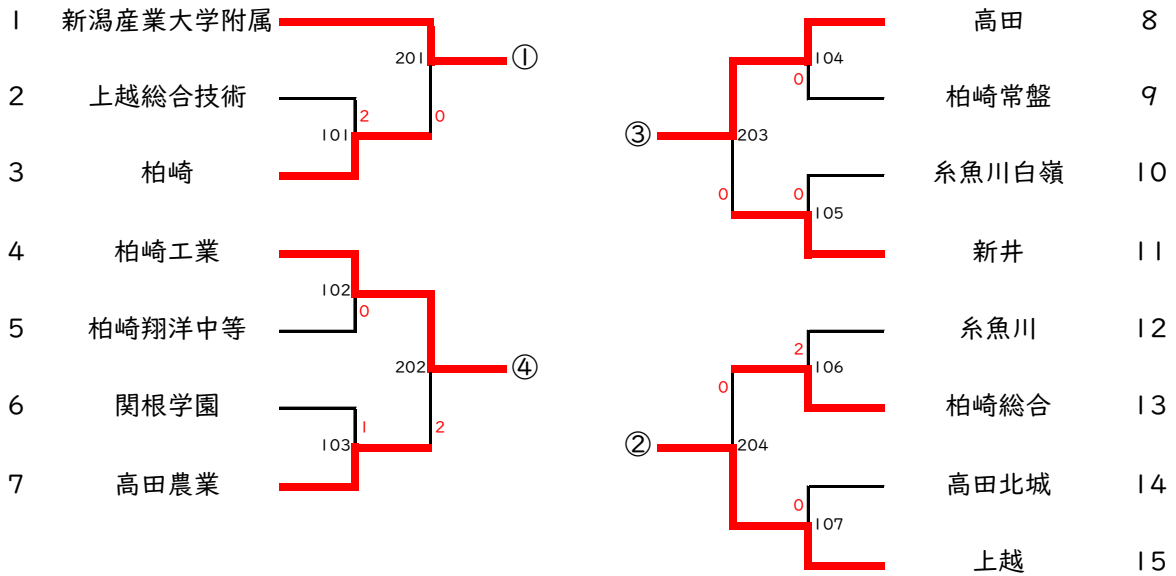

男子学校対抗

予選トーナメント

決勝リーグ

上位リーグ	新潟産業大学附属	上越	高田	柏崎工業	勝/敗	試合得点	順位
① 201勝 新潟産業大学附属	★	3-0 ○	3-0 ○	3-0 ○	3/0	6	1
② 204勝 上越	0-3 ×	★	3-2 ○	3-0 ○	2/1	5	2
③ 203勝 高田	0-3 ×	2-3 ×	★	3-1 ○	1/2	4	3
④ 202勝 柏崎工業	0-3 ×	0-3 ×	1-3 ×	★	0/3	3	4