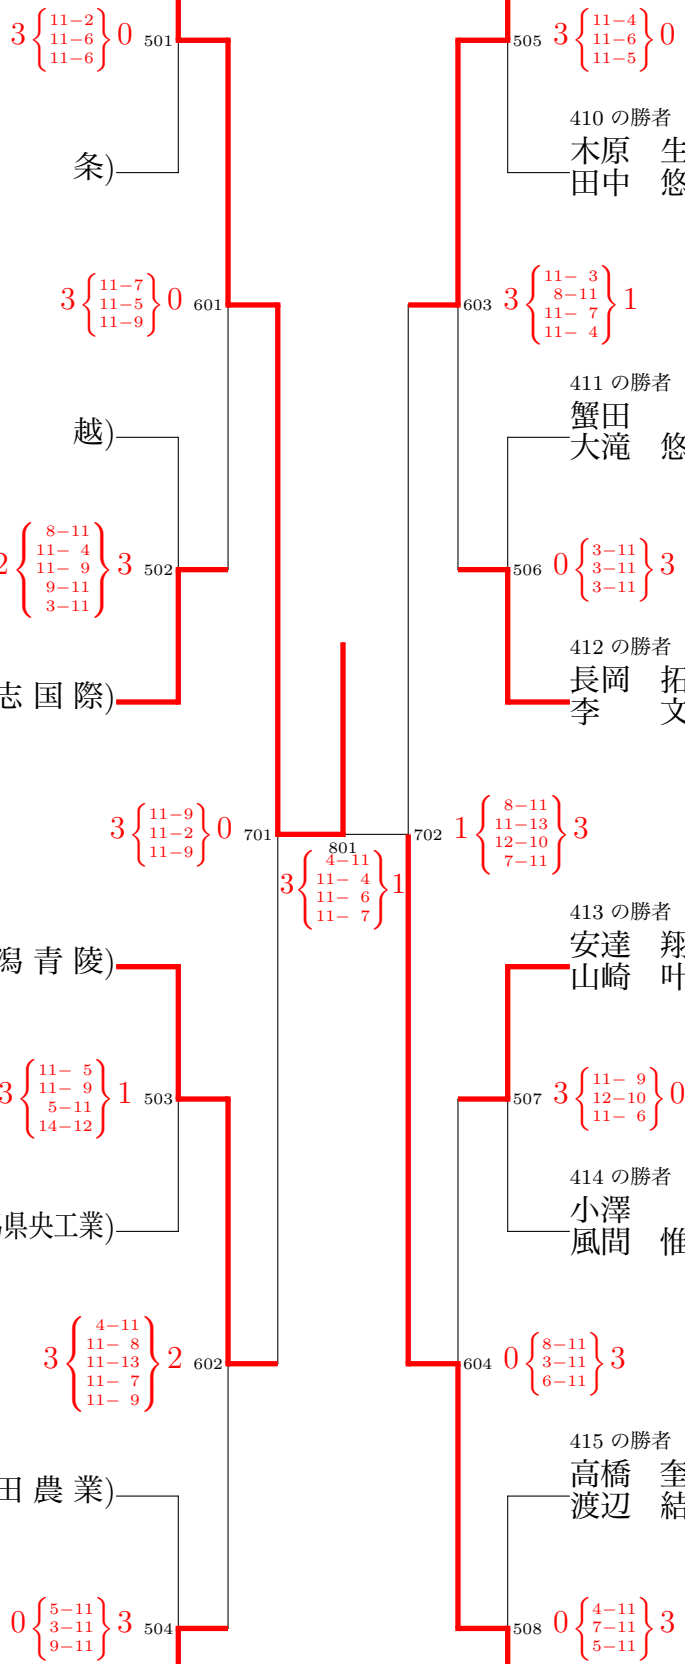

男子ダブルス ベスト 16

401 の勝者

1 倉又 夢歩 (新潟産業大学附属)
 山岸 駿

402 の勝者

17 永井 晴基 (三 条)
 沖田 隆之介

403 の勝者

18 佐藤 大耀 (上 越)
 石田 朝燈

404 の勝者

69 前山 耀 (開 志 国 際)
 池口 慶二郎

409 の勝者

佐山 颯大 (新潟産業大学附属) 70
 吉田 蓮

410 の勝者

木原 生翔 (新潟青陵) 86
 田中 悠翔

411 の勝者

蟹田 凌 (上越総合技術) 95
 大滝 悠喜

412 の勝者

長岡 拓磨 (開 志 国 際) 104
 李 文弘

413 の勝者

安達 翔汰 (新潟県央工業) 105
 山崎 叶翔

414 の勝者

小澤 昊 (北 越) 122
 風間 惟吹

415 の勝者

高橋 奎伍 (日本文理) 126
 渡辺 結仁

416 の勝者

小林 侑立 (新潟産業大学附属) 139
 高橋 凌太郎

女子ダブルス ベスト 16

301 の勝者

1 佐藤野々華 (新潟産業大学附属)
 山岸唯菜

309 の勝者

華月寧 (開志国際) 42
 平澤未来

302 の勝者

11 桑原璃子 (新潟商業)
 近藤珠杏