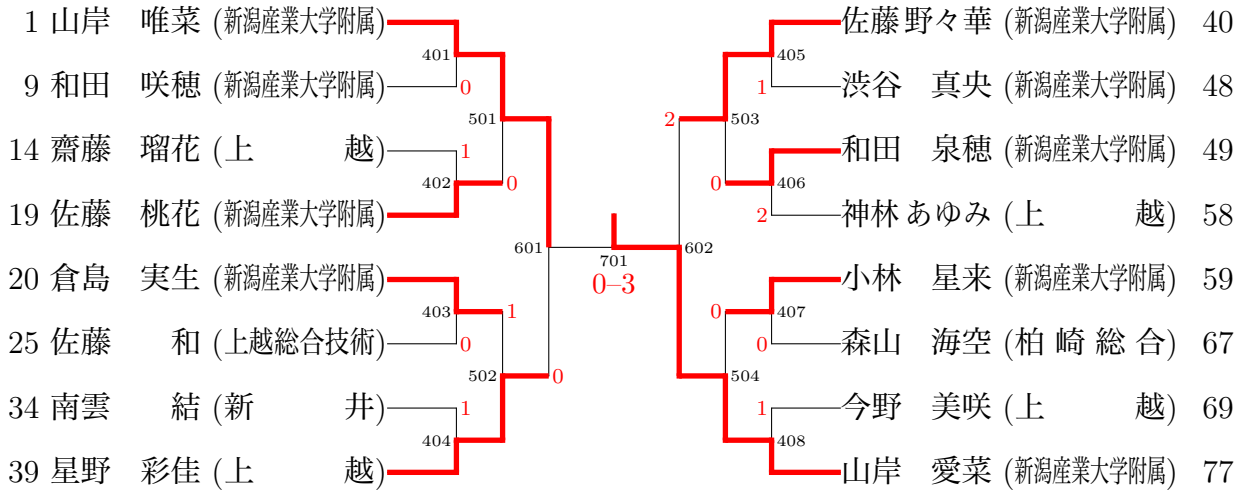

# 女子シングルス 順位決定戦

## ベスト 16