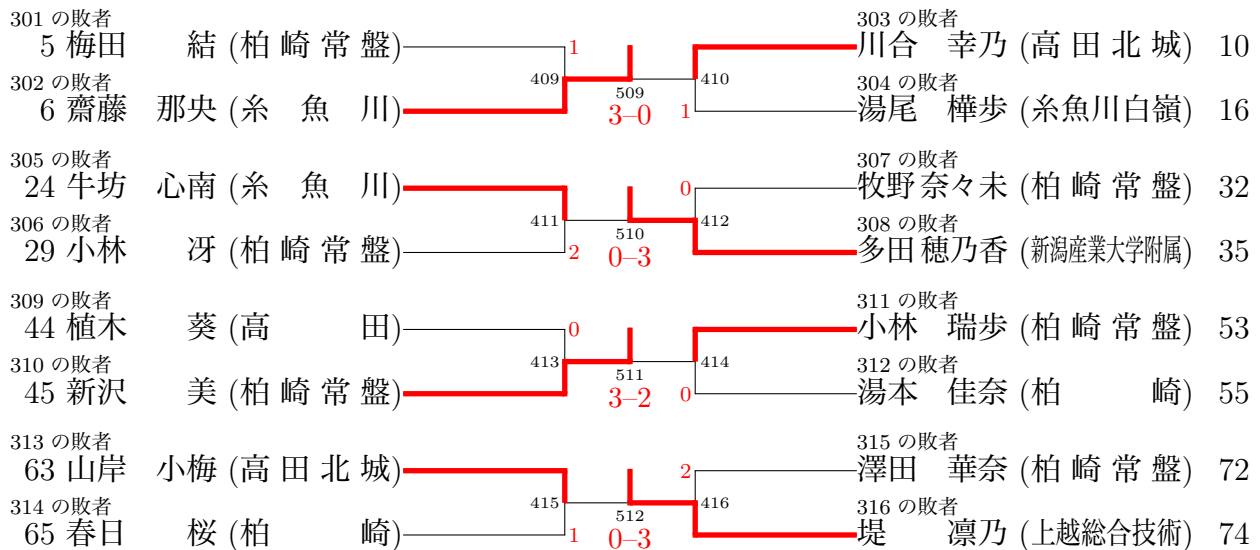

女子シングルス 順位決定戦

ベスト 16

ベスト 12

ベスト 20

ベスト 26