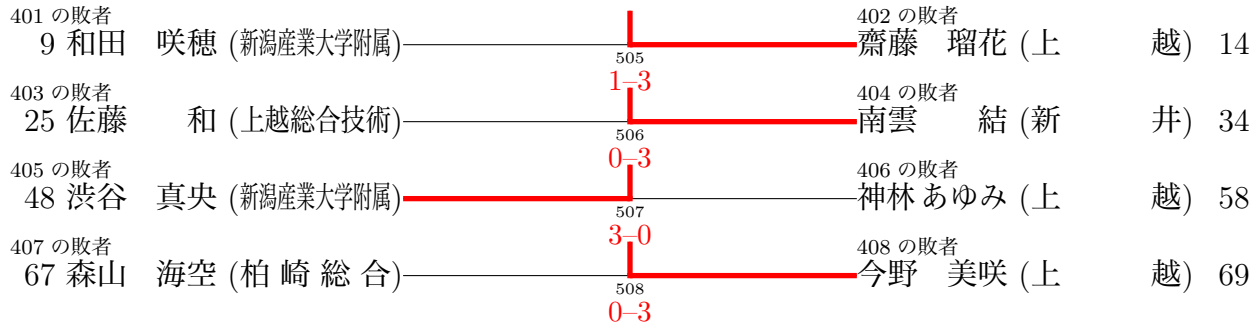

女子シングルス 順位決定戦

ベスト 16

ベスト 12

ベスト 20

ベスト 26