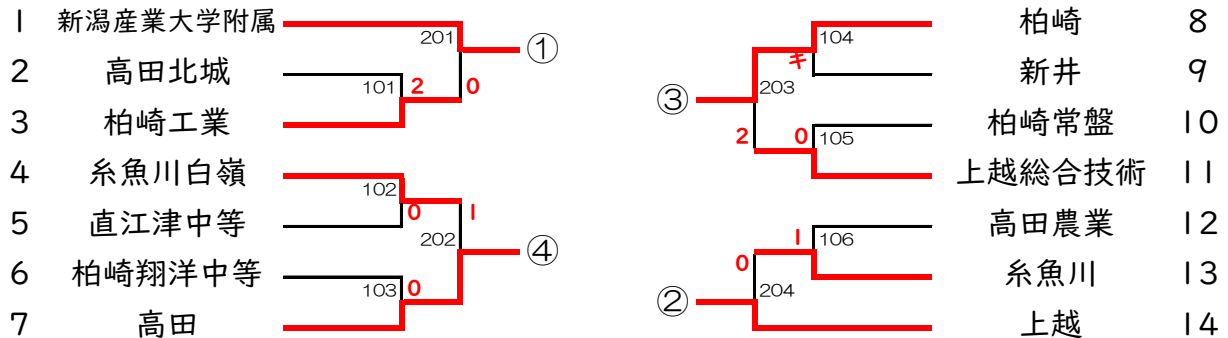

令和4年度春季上越地区卓球大会
2022.05.08
上越市総合体育館

男子学校対抗

予選トーナメント

決勝リーグ

	① 新潟産業大学附属	② 上越	③ 柏崎	④ 高田	勝/敗	試合 得点	順位 リーグ	順位 総合
① 201の勝者 新潟産業大学附属	-	○ 3-0	○ 3-0	○ 301 3-0	3/0	6	1	1
② 204の勝者 上越	× 0-3	-	× 302 3-1	○ 3-1	2/1	5	2	2
③ 203の勝者 柏崎	× 0-3	× 302 1-3	-	× 0-3	0/3	3	4	4
④ 202の勝者 高田	× 301 0-3	× 1-3	○ 3-0	-	1/2	4	3	3