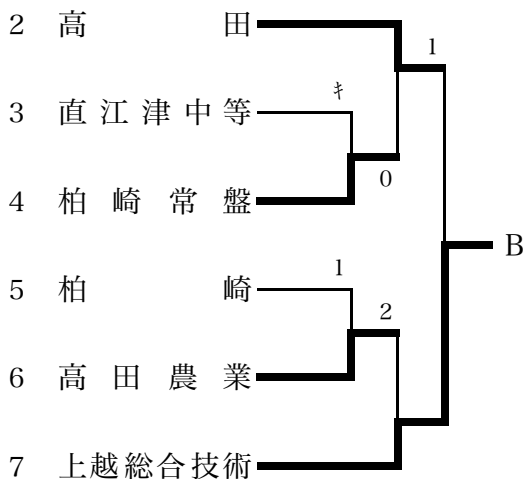

男子 学校対抗

予選トーナメント A

1 新潟産大附 ————— A

予選トーナメント B

予選トーナメント C

予選トーナメント D

D ————— 上 越 14

決勝リーグ