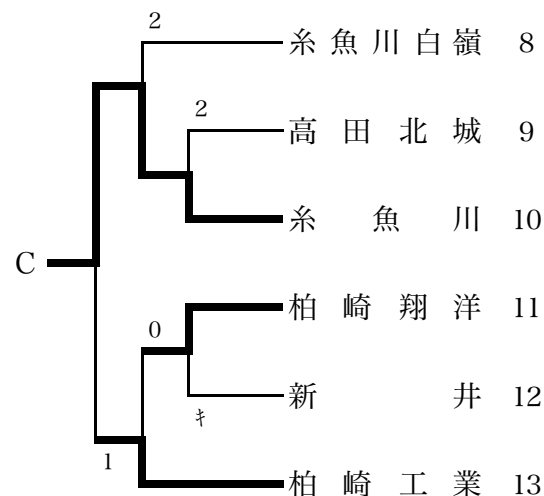

男子 学校対抗

予選トーナメント A

1 新潟産大附 ————— A

予選トーナメント B

予選トーナメント C

予選トーナメント D

D ————— 上 越 14

決勝リーグ

	A 新潟産大附	B 上越総合技術	C 糸魚川	D 上越	勝敗	順位
A 新潟産大附		3-0	3-0	3-1	3-0	1
B 上越総合技術	0-3		2-3	1-3	0-3	4
C 糸魚川	0-3	3-2		0-3	1-2	3
D 上越	1-3	3-1	3-0		2-1	2

5.6位決定戦

301の敗者 No. (2) (高田)
 302の敗者 No. (1 3) (柏崎工業)

7.8位決定戦

201の敗者 No. (4) (柏崎常盤)
 202の敗者 No. (6) (高田農業)
 203の敗者 No. (8) (糸魚川白嶺)
 204の敗者 No. (1 1) (柏崎翔洋)