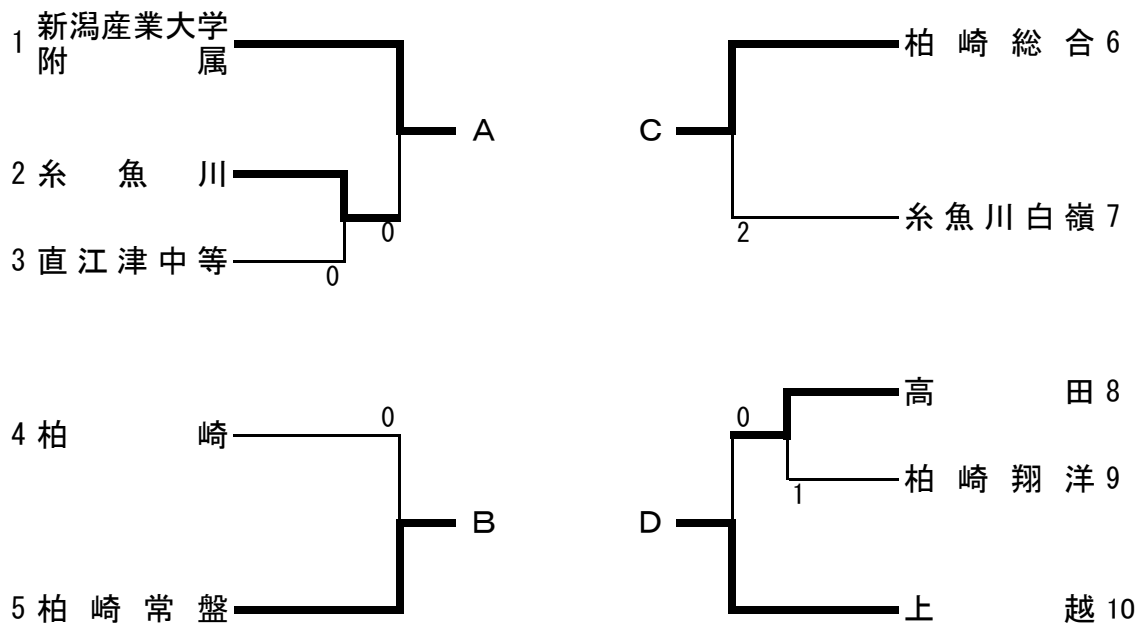

女子 学校対抗

予選トーナメント

決勝リーグ

	A 新潟産業大学附属	B 柏崎常盤	C 柏崎総合	D 上越	勝 敗	順位
A 新潟産業大学附属		3-0	3-0	2-3	2-1	2
B 柏崎常盤	0-3		3-1	0-3	1-2	3
C 柏崎総合	0-3	1-3		0-3	0-3	4
D 上越	3-2	3-0	3-0		3-0	1

代表決定リーグ

	A 糸魚川	B 柏崎	C 糸魚川白嶺	D 高田	勝 敗	順位
A 糸魚川		2-3	3-0	3-0	2-1	6
B 柏崎	3-2		3-1	3-1	3-0	5
C 糸魚川白嶺	0-3	1-3		3-0	1-2	7
D 高田	0-3	1-3	0-3		0-3	8

試合順序(決勝リーグ、代表決定リーグとも)

- ① (A対B) & (C対D)
- ② (A・Bの勝者 対 C・Dの敗者) & (A・Bの敗者 対 C・Dの勝者)
- ③ 残りの試合

※ 番号の小さい方が本部席側に座り、記録を担当する。