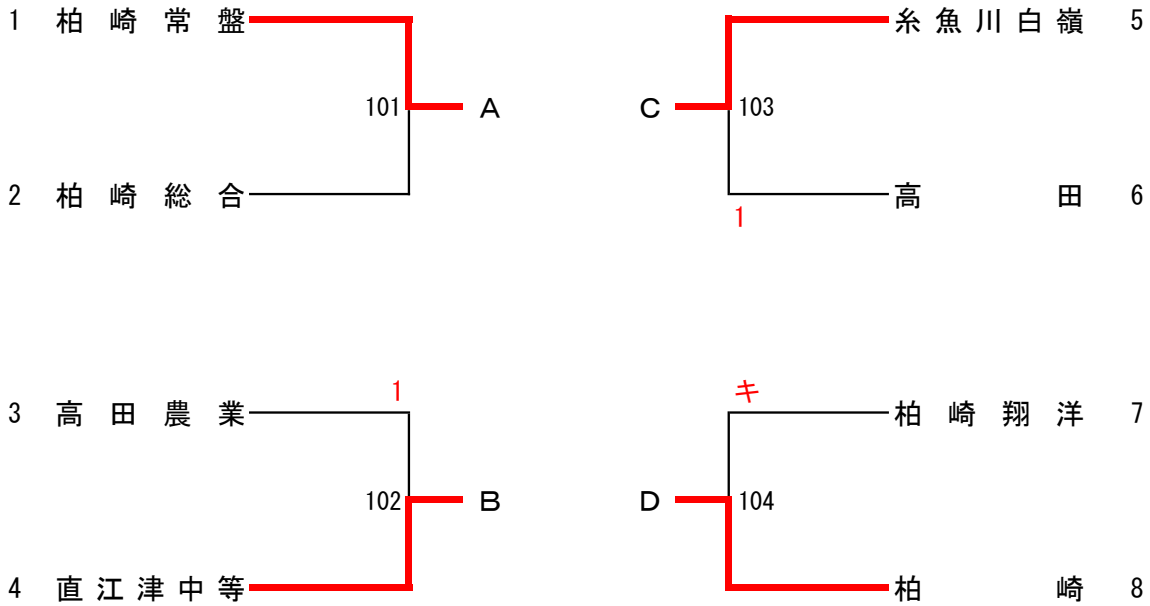

女子 学校対抗

予選トーナメント

決勝リーグ

	A 柏崎常盤	B 直江津中等	C 糸魚川白嶺	D 柏崎	勝 敗(得点)	順位
A 柏崎常盤		3-0	3-2	1-3	2-1(5)	3
B 直江津中等	0-3		0-3	0-3	0-3(3)	4
C 糸魚川白嶺	2-3	3-0		3-1	2-1(5)	1
D 柏崎	3-1	3-0	1-3		2-1(5)	2

代表決定リーグ

	A 柏崎総合	B 高田農業	C 高田	D	勝 敗(得点)	順位
A 柏崎総合		3-0	0-3		1-1(3)	6
B 高田農業	0-3		0-3		0-2(2)	7
C 高田	3-0	3-0			2-0(4)	5
D						

試合順序(決勝リーグ、代表決定リーグとも)

- ① (A 対 B) & (C 対 D)
- ② (A・Bの勝者 対 C・Dの敗者) & (A・Bの敗者 対 C・Dの勝者)
- ③ 残りの試合

※ 番号の小さい方が本部席側に座り、記録を担当する。